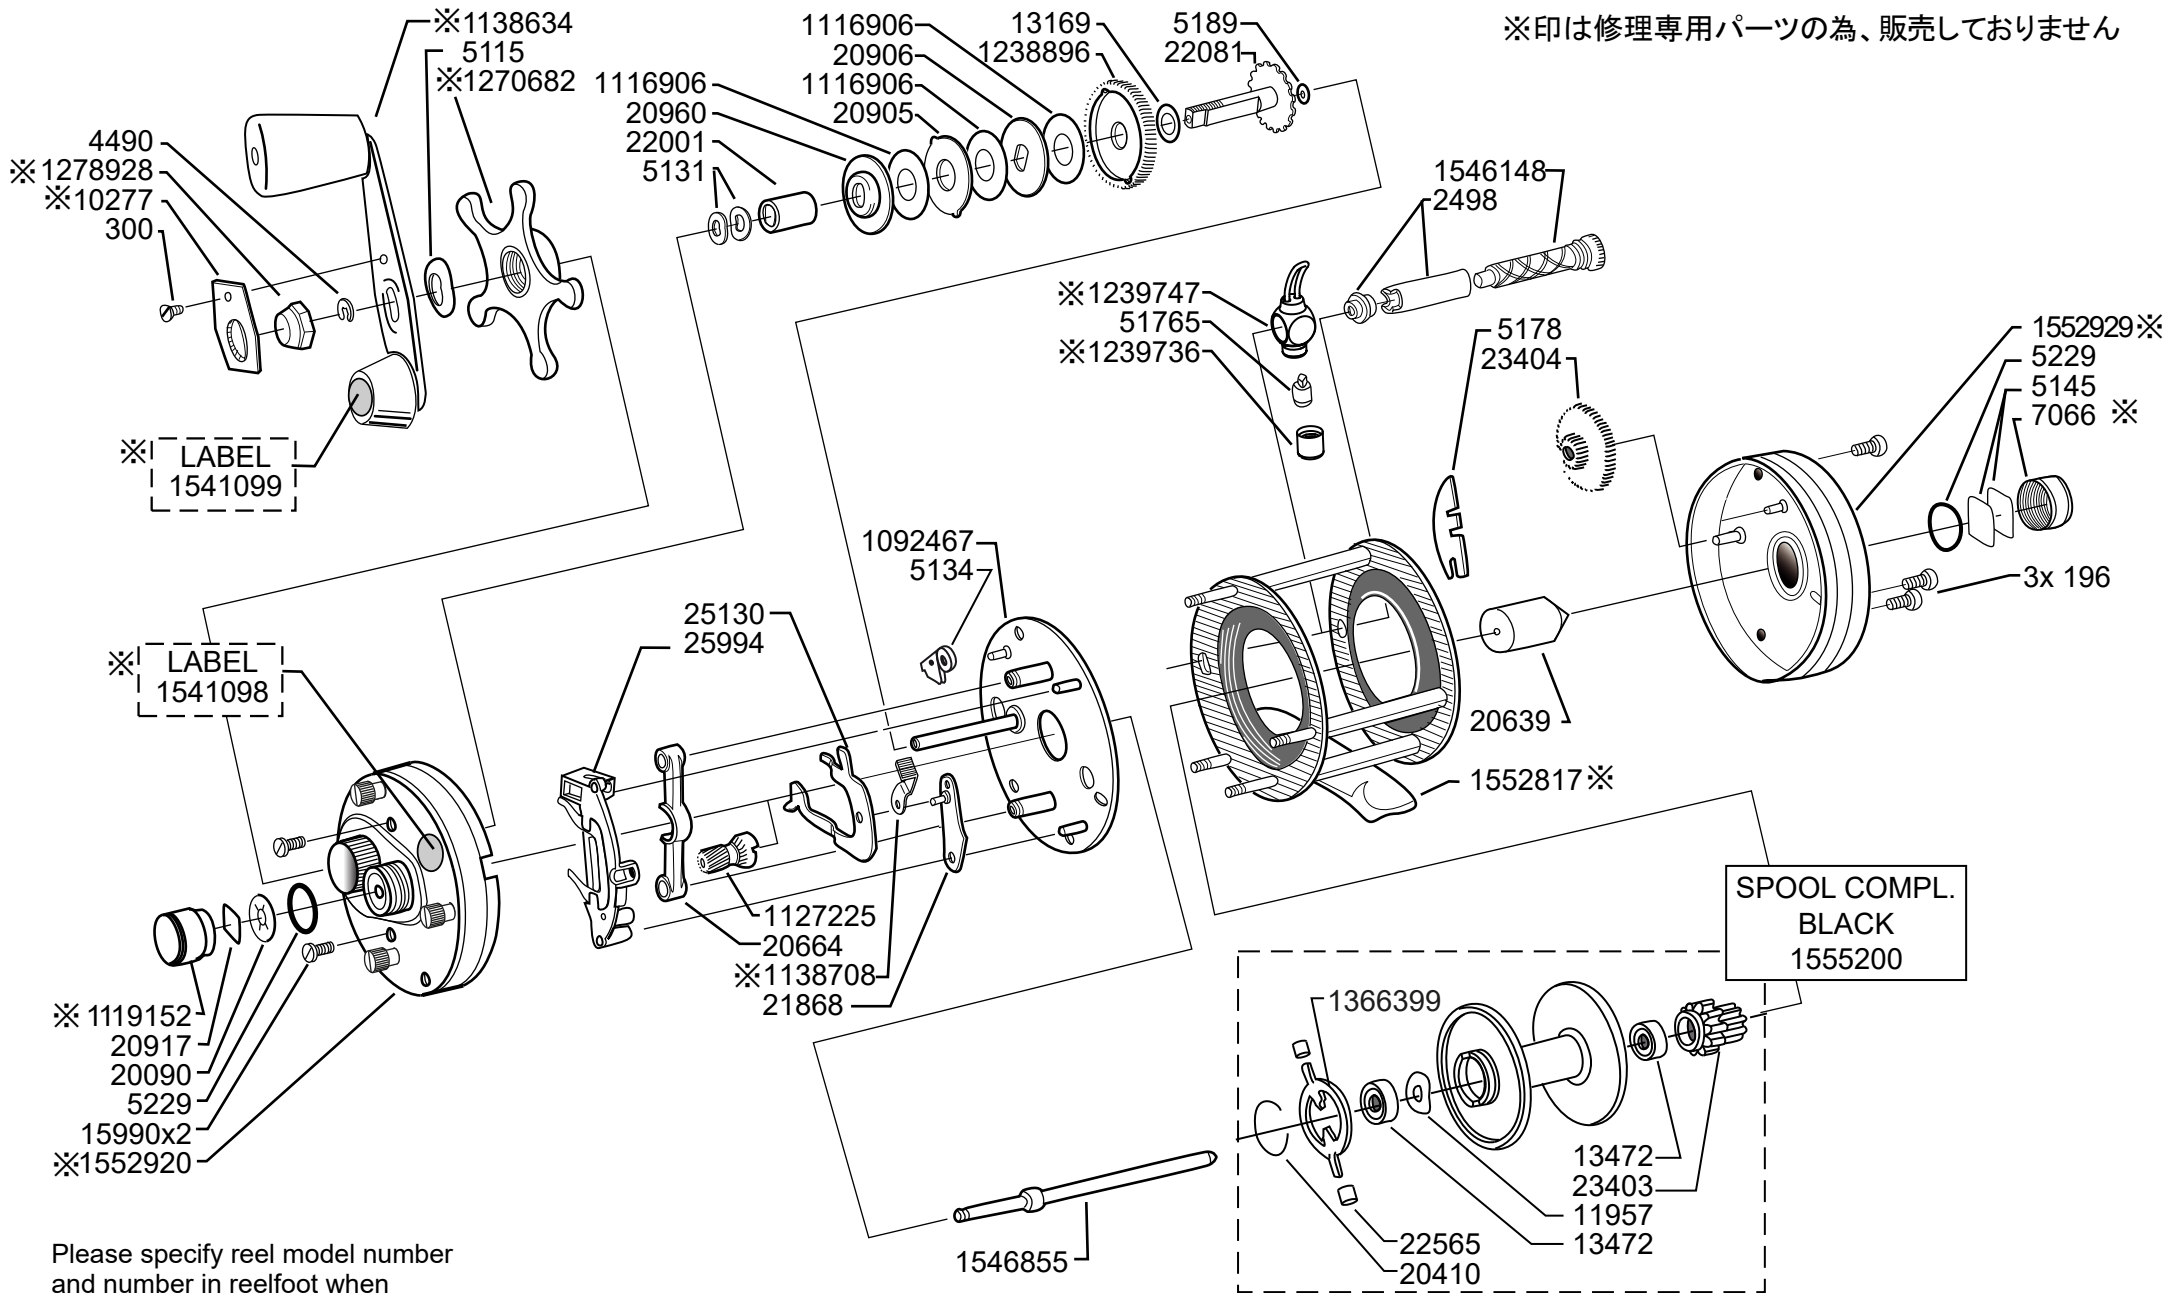

※印は修理専用パーツの為、販売しておりません

Please specify reel model number and number in reelfoot when ordering parts.

Vid beställning av reservdelar bör alltid rulltyp och nummerbeteckning under rullfoten anges.

Ambassadeur 4501C De Luxe 31 00

1552359 (Black/Gold)

34-13735-0